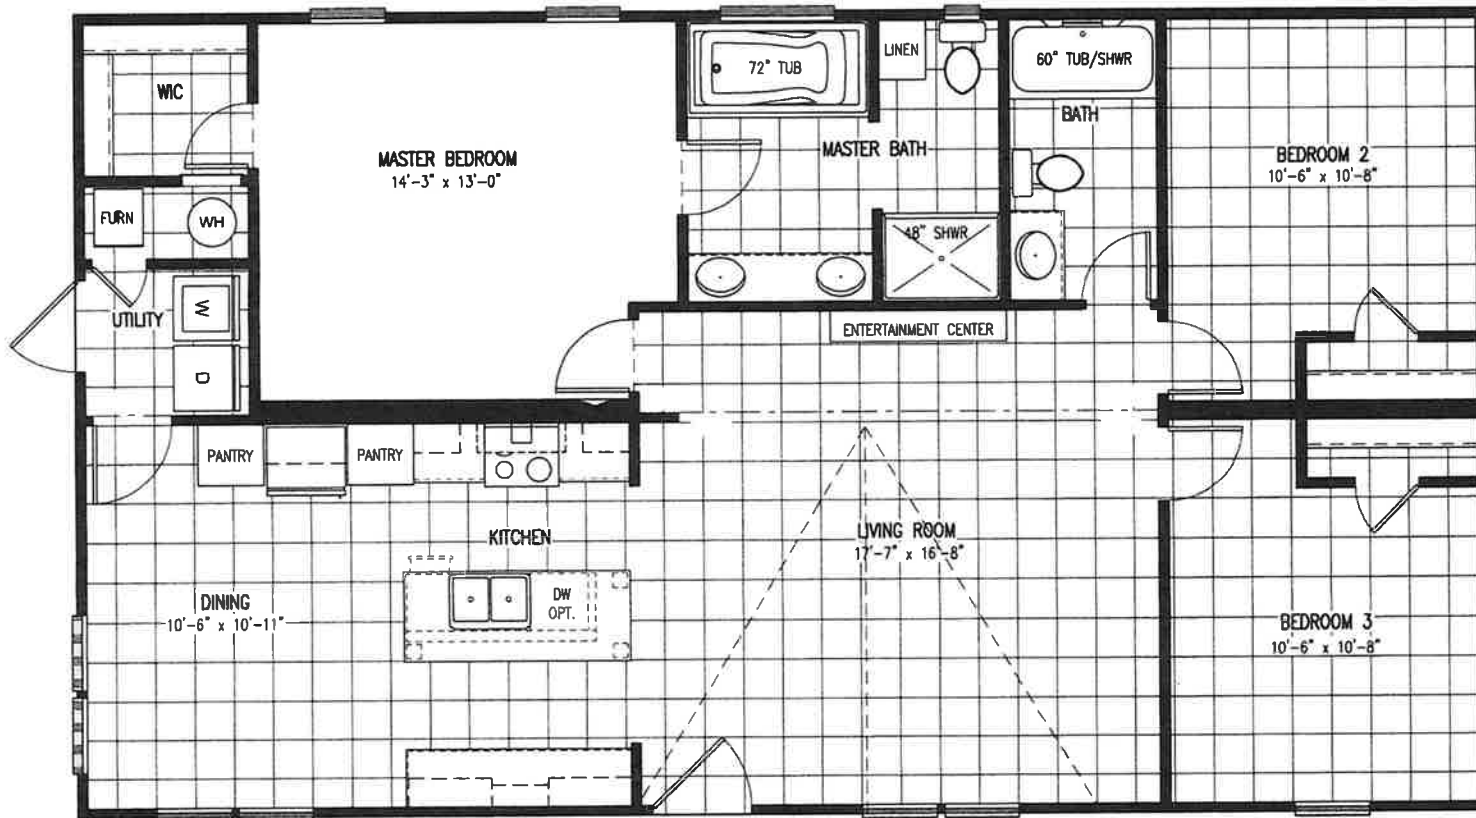

MASTER BATH
OPT.

NEW VISION
NV-2801 FIESTA